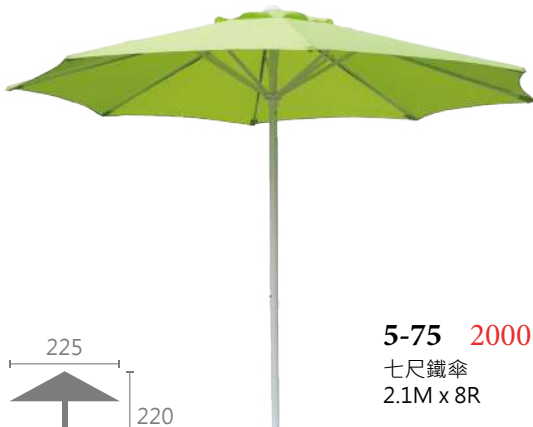

鐵製

5-75 2000

七尺鐵傘
2.1M x 8R