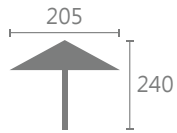

休閒吊籃
W93 L69 H189

三人
獨立

4-995 18000

三人獨立鞦韆(特斯林頂布)
W234 L130 H186

吊床
鞦韆

4-999 23600

三人座吊床鞦韆(特斯林頂布)
W235 L130 H182

吊床
鞦韆

4-998 23600

三人座吊床鞦韆(特斯林頂布)
W235 L126 H170

歐式
唯美

吊床
鞦韆

4-938 46000

歐式帳篷吊床鞦韆
W257 L174 H235

鋁製

5-91C 5800