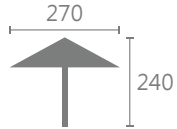

休閒吊籃
W93 L69 H189

三人
獨立

4-995 18000

三人獨立鞦韆(特斯林頂布)
W234 L130 H186

吊床
鞦韆

4-999 23600

三人座吊床鞦韆(特斯林頂布)
W235 L130 H182

吊床
鞦韆

4-998 23600

三人座吊床鞦韆(特斯林頂布)
W235 L126 H170

歐式
唯美

吊床
鞦韆

4-938 46000

歐式帳篷吊床鞦韆
W257 L174 H235

鋁製

5-91C 5800