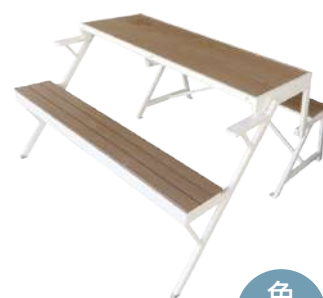

標準版

Star chair 3000

W57 L57 H82 SH43
特斯林布/鋁製 **可疊放**

T-N150 12000

鋁製塑木長方桌
W150 L90 H73

4-98 26000
鑄鋁塑木扶手公園椅
W155 L50 H78 SH42

4-94 18000
鋁合金扶手公園椅
W155 L50 H75 SH42

4-191 8800
鐵製塑木扶手公園椅
W128 L51 H86 SH43

4-17 6600
鑄鐵簡易木條公園椅
W150 L60 H70 SH40

4-99 18000
鑄鋁塑木微笑公園長凳
W153 L50 H42

4-97 18000
鑄鋁環保塑木心型公園長凳
W150 L50 H43

4-70 18000
多功能變形塑木椅 鋁合金/環保塑木
W124 L60 H81 SH45

免
組
裝

公共空間 休閒遊憩 環保永續 綠化美觀

4-98 26000
鑄鋁塑木扶手公園椅
W155 L50 H78 SH42