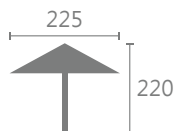

鐵製

5-75 2000

七尺鐵傘
2.1M x 8R